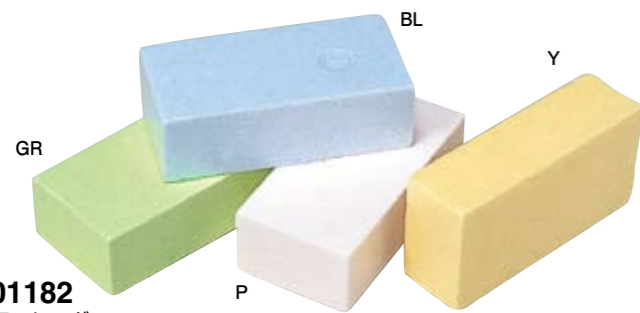

328008
アクアカラーフォーム
¥1,680 (1,600) /箱(2個)
■23cmW・11cmD・8cmL ■フェノール樹脂

101857
ブロックレンガ
¥840 (800) /個
■21cmW・10cmD・6cmH
■スチロール

101182
カラーレンガ
¥462 (440) /個
■20cmW・10cmD・6cmH ■スチロール

101181
ファンシーブロック
¥1,575 (1,500) /個
■39cmW・19cmD・10cmH ■スチロール

210052
カットスチロール
¥189 (180) /個
■20cmW・10cmD・7.5cmH

103554
スチレンフォーム
¥315 (300) /個
■20cmW・10cmD・7cmH

103555
オアシス
¥420 (400) /個
■23cmW・11cmD・8cmH

104446
油粘土
¥357 (340) /個(525g)
■3×13.5×6.5cm

104030
テグス 3号
¥441 (420) /巻(100m)

104031
テグス 5号
¥483 (460) /巻(100m)

328001
グルースティック・低温
¥504 (480) /パック(12本)
■7mmφ・10cmL

328002
フローラテープ
¥546 (520) /個
■12.5cmW・27mL
■パルプ

328007
ボンド木工用 1kg
¥1,428 (1,360) /個
■夏冬兼用型
乾燥後は、ほぼ透明

328005
グルーガン・低温
¥1,638 (1,560) /個
■11cmW・10.5cmH
■プラスチック ■AC100V