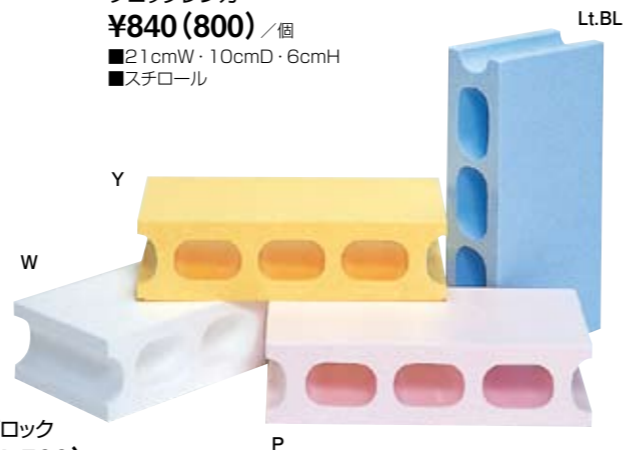

328008
アクアカラーフォーム
¥1,680 (1,600) /箱(2個)
■23cmW・11cmD・8cmL ■フェノール樹脂

101857
ブロックレンガ
¥840 (800) /個
■21cmW・10cmD・6cmH
■スチロール

101182
カラーレンガ
¥462 (440) /個
■20cmW・10cmD・6cmH ■スチロール

101181
ファンシーブロック
¥1,575 (1,500) /個
■39cmW・19cmD・10cmH ■スチロール

210052
カットスチロール
¥189 (180) /個
■20cmW・10cmD・7.5cmH

103554
スチレンフォーム
¥315 (300) /個
■20cmW・10cmD・7cmH

103555
オアシス
¥420 (400) /個
■23cmW・11cmD・8cmH

104446
油粘土
¥357 (340) /個(525g)
■3×13.5×6.5cm

104030
テグス 3号
¥441 (420) /巻(100m)

104031
テグス 5号
¥483 (460) /巻(100m)

328001
グルースティック・低温
¥504 (480) /パック(12本)
■7mmφ・10cmL

328002
フローラテープ
¥546 (520) /個
■12.5cmW・27mL
■パルプ

328007
ボンド木工用 1kg
¥1,428 (1,360) /個
■夏冬兼用型
乾燥後は、ほぼ透明

328005
グルーガン・低温
¥1,638 (1,560) /個
■11cmW・10.5cmH
■プラスチック ■AC100V