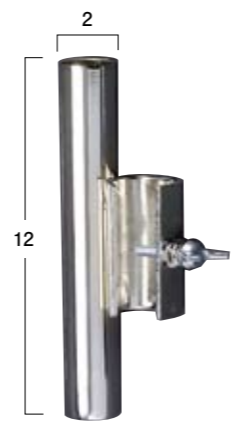

205140 シーリング吊り具
¥483 (460) /個
■7.5cmW・3.5cmH ■ワイヤー・プラスチック

石膏ボード天井につけるフック・耐荷重：1kg以下
取付け方法
取付け位置を合わせて両サイドのピンを引いて天井に突き刺します。天井のかたい場合にはハンマーを使ってピンを打ち込みます。この商品は石膏ボード用に作られた商品です。

212048 マグネットフラワースタンド
¥2,310 (2,200) /個
■2cmφ・15cmH ■クロームメッキ・ホワイト塗装

展開例

212047 フラワースタンド・プラスチック
¥546 (520) /個
■1.5cmφ・10cmH
■フロアスタンドに取付けれる什器

212046 フラワースタンド・ボール用
¥756 (720) /個
■2cmφ・10cmW
■クロームメッキ
■フロア一什器に取り付けるタイプ

212045 フラワースタンド・マグネット
¥1,050 (1,000) /個
■2cmφ・3.8cmW・12cmH
■メッキ・白塗装