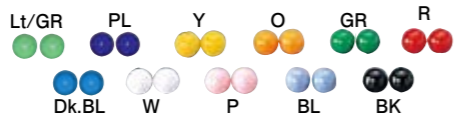

GO SI
284008 抽せん玉・金銀
¥210 (200) /個
■1.2cmφ ■プラスチック

284007 抽せん玉
¥21 (20) /個
■1.2cmφ ■プラスチック

284006 抽せん器
¥11,550 (11,000) /台
■22cmφ・28cmH ■プラスチック
玉は別売

284012 整理器
¥12,600 (12,000) /個
■26cmW・30cmL ■木
抽せん玉計算用 玉は別売

104734 抽選器・3号
¥94,080 (89,600) /台
■36cmφ・45.5cmH・48.5cmL
■木 ■2,500球用 玉は別売

284011 抽選器・2号
¥85,260 (81,200) /台
■29cmφ・43cmH・44cmL
■木 ■1,000球用 玉は別売

104735 抽選器・1号
¥68,250 (65,000) /台
■26cmφ・36cmH・40cmL
■木 ■500球~700球用 玉は別売