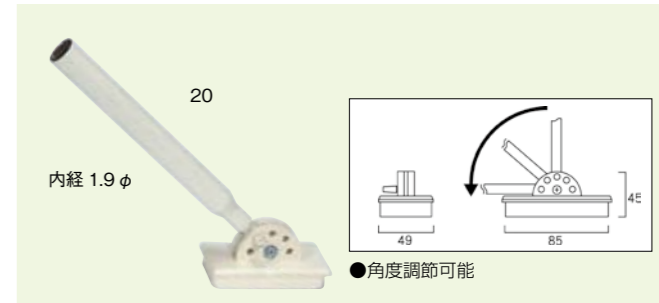

212044 ラージマグネットパイプ付
¥2,625 (2,500) /個
■1.9cmφ・20cmW ■クロームメッキ