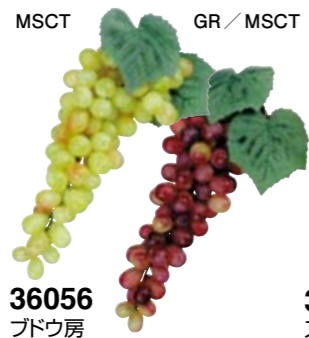

36076
ぶどう・中
¥630 (600) / 房
■20cmL ■ポリ

36077
ぶどう・大
¥987 (940) / 房
■25cmL ■ポリ

3601
ぶどう・小
¥441 (420) / 房
■18.5cmL ■プラスチック

36005
グレーブクラスター・L
¥735 (700) / 房
■30cmL ■プラスチック

36051
スターフルーツ
¥420 (400) / 個
■7cmφ・11cmL
■プラスチック

36043 6コ入り
80mmグリーンアップル
¥2,436 (2,320) / 箱
■スチロール

3771
リンゴ 6コ入り
¥2,625 (2,500) / 箱
■8cmφ
■スチロール

36052
オレンジ
¥294 (280) / 個
■8cmφ・8cmH
■プラスチック

3770 6コ入り
オレンジ
¥1,575 (1,500) / 袋
■7.5cmφ ■スチロール

36055 16コ入り
チェリー
¥714 (680) / 袋
■2cmφ ■プラスチック

3613
ストロベリー×3
¥168 (160) / 個
■プラスチック

36026 36コ入り
ストロベリー
¥2,961 (2,820) / 袋
■3~4cmφ ■プラスチック

36004
グレーブクラスター・S
¥399 (380) / 房
■20cmL
■プラスチック

36056
ブドウ房
¥1,134 (1,080) / 房
■24cmL
■プラスチック

3783
スイカ
¥1,323 (1,260) / 個
■20cmφ・20cmH
■スチロール

3789 6コ入り
マンゴ
¥2,625 (2,500) / 箱
■8cmφ・11cmL
■スチロール

3794 6コ入り
バターフルーツ
¥1,785 (1,700) / 箱
■6.5cmφ・10cmL
■プラスチック

101466
ヤシの実
¥1,890 (1,800) / 個
■20~25cmL
■ドライ

36012
ヤシの実
¥1,302 (1,240) / 個
■14cmφ
■スチロール

325107
枝付ライム
¥378 (360) / 本
■7cmφ・21cmH
■ソフトプラスチック