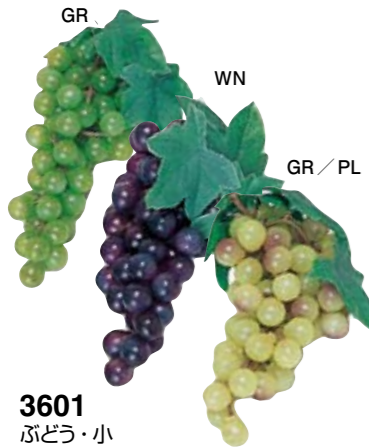

36076
ぶどう・中
¥630 (600) / 房
■20cmL ■ポリ

36077
ぶどう・大
¥987 (940) / 房
■25cmL ■ポリ

3601
ぶどう・小
¥441 (420) / 房
■18.5cmL ■プラスチック

36005
グレーブクラスター・L
¥735 (700) / 房
■30cmL ■プラスチック

36051
スターフルーツ
¥420 (400) / 個
■7cmφ・11cmL
■プラスチック

36043 6コ入り
80mmグリーンアップル
¥2,436 (2,320) / 箱
■スチロール

3771
リンゴ 6コ入り
¥2,625 (2,500) / 箱
■8cmφ
■スチロール

36052
オレンジ
¥294 (280) / 個
■8cmφ・8cmH
■プラスチック

3770 6コ入り
オレンジ
¥1,575 (1,500) / 袋
■7.5cmφ ■スチロール

36055 16コ入り
チェリー
¥714 (680) / 袋
■2cmφ ■プラスチック

3613
ストロベリー×3
¥168 (160) / 個
■プラスチック

36026 36コ入り
ストロベリー
¥2,961 (2,820) / 袋
■3~4cmφ ■プラスチック

36004
グレーブクラスター・S
¥399 (380) / 房
■20cmL
■プラスチック

36056
ブドウ房
¥1,134 (1,080) / 房
■24cmL
■プラスチック

3783
スイカ
¥1,323 (1,260) / 個
■20cmφ・20cmH
■スチロール