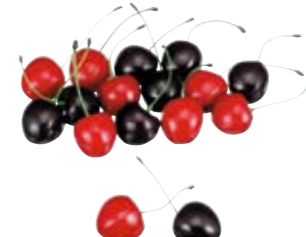

36076
ぶどう・中
¥630 (600) / 房
■20cmL ■ポリ

36077
ぶどう・大
¥987 (940) / 房
■25cmL ■ポリ

3601
ぶどう・小
¥441 (420) / 房
■18.5cmL ■プラスチック

36005
グレーブクラスター・L
¥735 (700) / 房
■30cmL ■プラスチック

36051
スターフルーツ
¥420 (400) / 個
■7cmφ・11cmL
■プラスチック

36043 6コ入り
80mmグリーンアップル
¥2,436 (2,320) / 箱
■スチロール

3771
リンゴ 6コ入り
¥2,625 (2,500) / 箱
■8cmφ
■スチロール

36052
オレンジ
¥294 (280) / 個
■8cmφ・8cmH
■プラスチック

3770 6コ入り
オレンジ
¥1,575 (1,500) / 袋
■7.5cmφ ■スチロール

36055 16コ入り
チェリー
¥714 (680) / 袋
■2cmφ ■プラスチック

3613
ストロベリー×3
¥168 (160) / 個
■プラスチック

36026 36コ入り
ストロベリー
¥2,961 (2,820) / 袋
■3~4cmφ ■プラスチック

36004
グレーブクラスター・S
¥399 (380) / 房
■20cmL
■プラスチック

36056
ブドウ房
¥1,134 (1,080) / 房
■24cmL
■プラスチック

3783
スイカ
¥1,323 (1,260) / 個
■20cmφ・20cmH
■スチロール

3789 6コ入り
マンゴ
¥2,625 (2,500) / 箱
■8cmφ・11cmL
■スチロール

3794 6コ入り
バターフルーツ
¥1,785 (1,700) / 箱
■6.5cmφ・10cmL
■プラスチック

101466
ヤシの実
¥1,890 (1,800) / 個
■20~25cmL
■ドライ

36012
ヤシの実
¥1,302 (1,240) / 個
■14cmφ
■スチロール

325107
枝付ライム
¥378 (360) / 本
■7cmφ・21cmH
■ソフトプラスチック